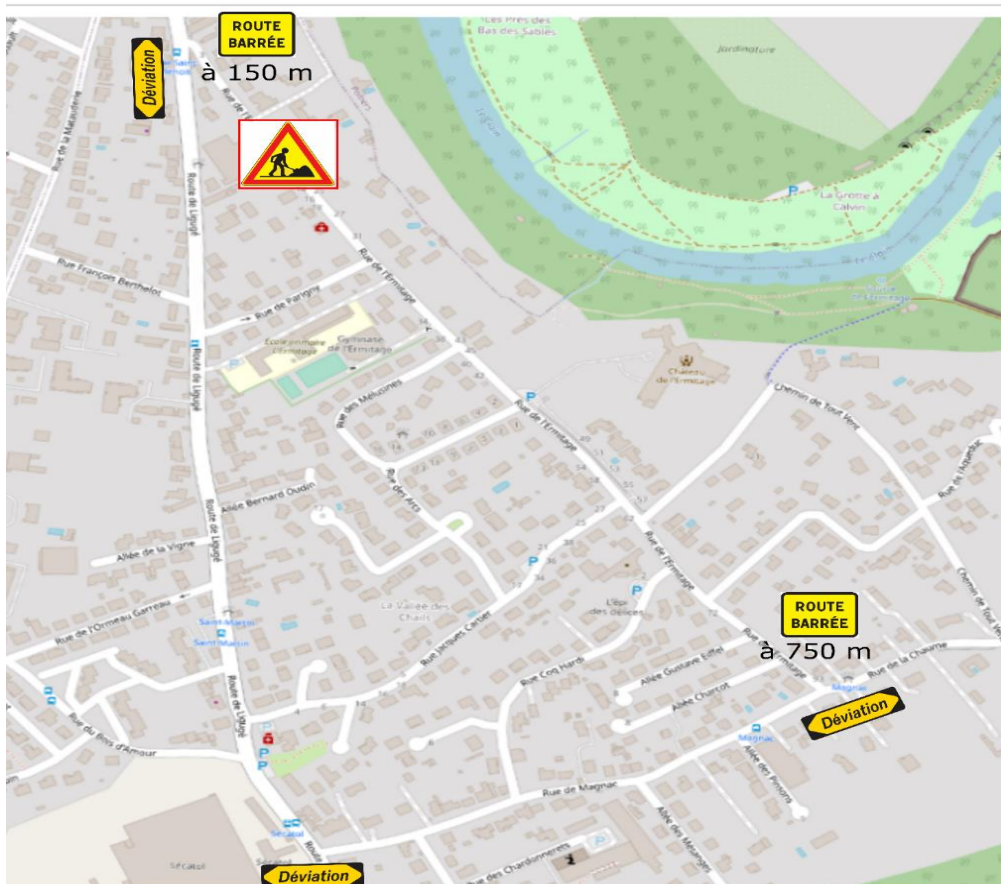

En raison de travaux de raccordement aux réseaux d'eau potable et d'assainissement, la Rue de l'Ermitage sera exceptionnellement fermée à la circulation des véhicules, les :

Jeudi 12 et vendredi 13 janvier 2023

Une déviation sera mise en place par la route de Ligugé et la rue de Magnac dans les deux sens (*voir plan ci-dessous*).

Pour tout renseignement complémentaire, nous vous invitons à contacter les Services techniques de la Ville de Saint-Benoît au 05 49 38 41 90. Ces travaux générant des difficultés temporaires de circulation, nous vous remercions de votre compréhension.